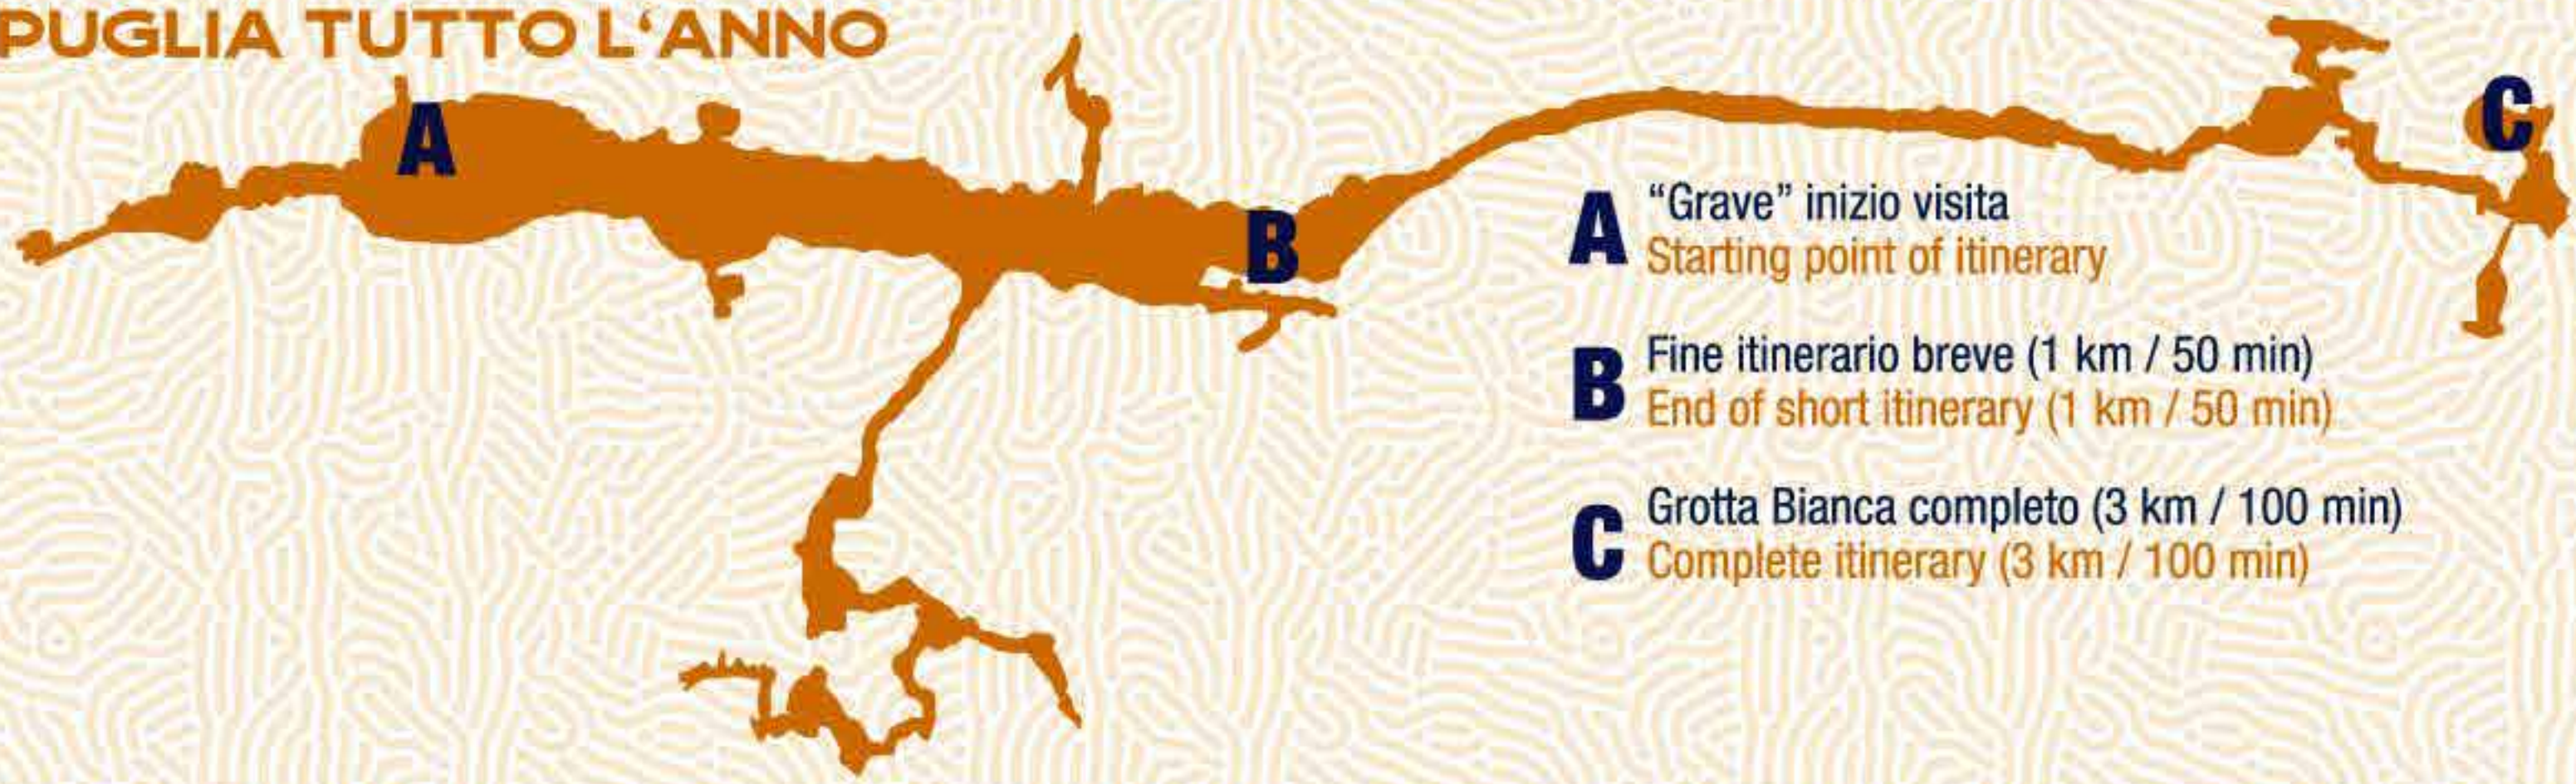

GROTTE^{dj} CASTELLANA

IN PUGLIA TUTTO L'ANNO

ORARI | TIMETABLE 2022

- A** "Grave" inizio visita
Starting point of itinerary
- B** Fine itinerario breve (1 km / 50 min)
End of short itinerary (1 km / 50 min)
- C** Grotta Bianca completo (3 km / 100 min)
Complete itinerary (3 km / 100 min)